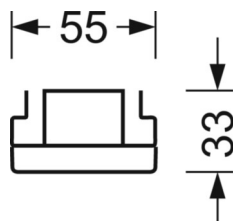

Оптика

Оснастка	LED, цветопередача/оттенок света CRI ≥ 80 / 3000K
Допуск для координаты цветности (MacAdam)	3SDCM
Фотобиологическая безопасность (светильник)	RG1
Номинальный световой поток	7630lm
Срок службы LED	50000h L80/B10 (Tq 35°C)
светоотдача светильников	144lm/W
Угол излучения	95° (C0) / 95° (C90)
UGR поп./вдоль	20.8 / 21.2

DEEP-LINK

<https://www.regiolum.de/ru/article/19412006100>

Ссылка	LED 8000lm 830
ηLB	100 %
Φ ↓/↑	98 % / 2 %
UGR поп./вдоль	20.8 / 21.2

Механика

цвет корпуса белый стандартный для электротехники RAL 9016

размеры (LxWxH/DxH) 1531mm x 55mm x 33mm

вес (нетто) 1.9kg

Вид монтажа сборка трековых систем, световая структура

размеры

L	1531 mm	Длина
В	55 mm	Ширина
н	33 mm	Высота