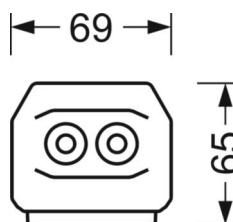

DEEP-LINK

<https://www.regiolum.de/ru/article/19412006100>

Ссылка	LED 8000lm 830
ηLB	100 %
Φ ↓/↑	98 % / 2 %
UGR поп./вдоль	20.8 / 21.2

Механика

цвет корпуса белый стандартный для электротехники RAL 9016

размеры (LxWxH/DxH) 1531mm x 55mm x 33mm

вес (нетто) 1.9kg

Вид монтажа сборка трековых систем, световая структура

размеры

L	1531 mm	Длина
В	55 mm	Ширина
н	33 mm	Высота