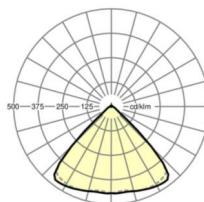

параметры

номер заказа	19412006100
код EAN	4020863408399
номер таможенного тарифа	94051190
Знак прохождения контроля	IP 64, класс защиты I, ENEC10 VDE, F, D, HACCP DIN10500/Food/IFS-пригодность для применения/BRC, Indoor, CE
Степень ударопрочности IK	IK03 (-20°C bis 35°C)
Температура окружения	ta -20°C в 35°C
Особые свойства	Готовность к IoT «Ready for IoT»
Гарантийный срок	5 лет
Государственные программы поддержки	BEG - государственные субсидии для энергосберегающих зданий (действительна только для Германии)

электротехника

Балласт	Электронный драйвер DALI2 (1 штука)
Мощность системы	53W
сетевое напряжение	230V/50Hz
автоматический предохранитель (пусковой ток)	13 штук/B10, 21 штук/B16, 21 штук/C10, 35 штук/C16
класс энергосбережения/Источник света	E

Оптика

Оснастка	LED, цветопередача/оттенок света CRI ≥ 80 / 3000K
Допуск для координаты цветности (MacAdam)	3SDCM
Фотобиологическая безопасность (светильник)	RG1
Номинальный световой поток	7630lm
Срок службы LED	50000h L80/B10 (Tq 35°C)
светоотдача светильников	144lm/W
Угол излучения	95° (C0) / 95° (C90)
UGR поп./вдоль	20.8 / 21.2

DEEP-LINK

<https://www.regiolum.de/ru/article/19412006100>